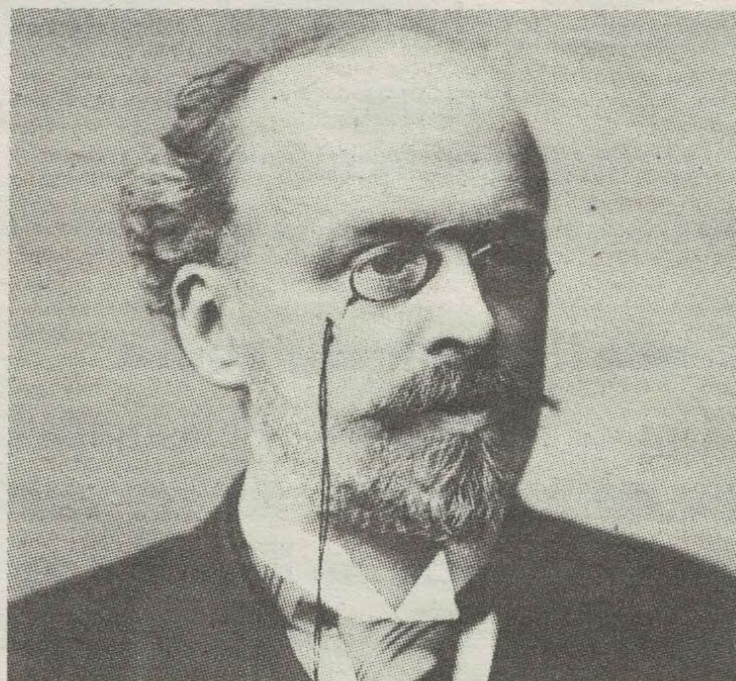

## AHNENFORSCHUNG

# Unbekannte Ehefrau Carl Zellers Sohns

**AMSTETTEN.** Die beiden Historiker Klaus Berger und Michael Gartler haben 2011 das Unternehmen „Berger und Gartler Ahnenforschung“ gegründet.

.....

Einer der 478 Aufträge, die Berger und Gartler übernommen hatten, war die Suche nach Nachfahren des Operettenkomponisten Carl Zeller. Klaus Berger: „Ein Kunde hatte eine Ahnung davon, dass der Sohn des Operettenkomponisten Carl Adam Zeller eine unbekannt erste Ehefrau hatte.“ Mithilfe der Matrikenforschung und des Kontakts zu diversen Pfarrsekretariaten gelang es, die erste Ehefrau im Trauungseintrag in der Pfarre St. Augustin ausfindig zu machen. Der Sohn von Carl Zeller (\*1842), Carl

Carl Zeller

Foto: Wikipedia

Wolfgang Zeller (\*1876), hatte am 25. Mai 1907 die Kaufmannstochter Adele Peintner geheiratet. Aus den weiteren Forschungen ergab sich auch, dass Carl Adam Zeller eine bislang unbekannt Enkelin hatte. Dem Kunden gelang es dann auch, einen Urenkel ausfindig zu machen, der sich seiner Herkunft nicht bewusst war. ■